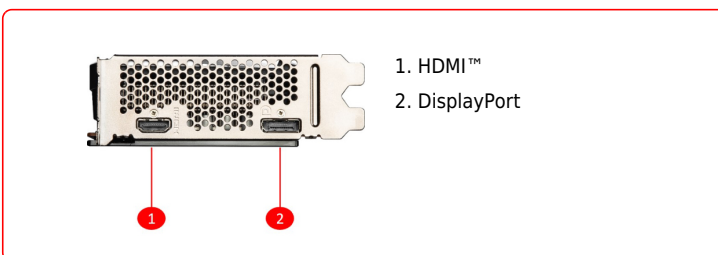

CONNECTIONS

FEATURES

Afterburner

Take full control with the most recognized and widely used graphics card overlocking software in the world.

Custom PCB

The custom PCB has been engineered with hardened circuits and optimized trace routing for performance and reliability.

Dual Fan

Two fans and a huge heatsink ensure a cool and quiet experience for you.

TORX FAN 3.0

The award-winning MSI TORX Fan 3.0 design creates high static pressure and pushes the limits of thermal performance.

Zero Frozr

Zero Frozr is the calm before the storm, keeping fans still and maintaining silence until cooling is needed.

Thermal Padding

An abundance of thermal pads use any chance for additional heat transfer directly from the components.

MSI Center

The exclusive MSI Center software lets you monitor, tweak and optimize MSI products in real-time.

Backplate

A clean-looking backplate reinforces the length of the card.