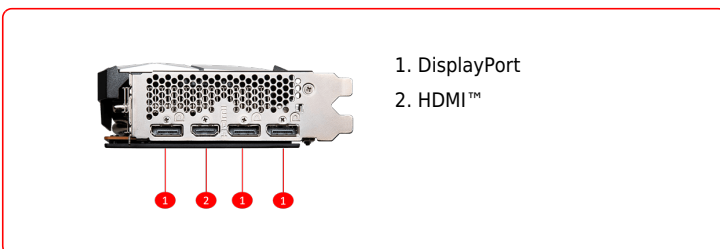

CONNECTIONS

FEATURES

Afterburner

Take full control with the most recognized and widely used graphics card overclocking software in the world.

Custom PCB

The custom PCB has been engineered with hardened circuits and optimized trace routing for performance and reliability.

Dual Fan

Two fans and a huge heatsink ensure a cool and quiet experience for you.

TORX FAN 3.0

The award-winning MSI TORX Fan 3.0 design creates high static pressure and pushes the limits of thermal performance.

Zero Frozr

Zero Frozr is the calm before the storm, keeping fans still and maintaining silence until cooling is needed.

Thermal Padding

An abundance of thermal pads use any chance for additional heat transfer directly from the components.

MSI Center

The exclusive MSI Center software lets you monitor, tweak and optimize MSI products in real-time.

Backplate

A clean-looking backplate reinforces the length of the card.