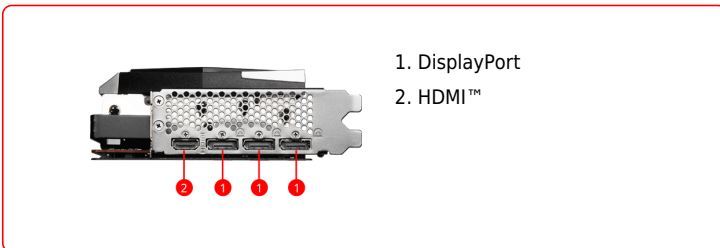

CONNECTIONS

FEATURES

Mystic Light

Mystic Light gives you complete control of the RGB lighting for MSI devices and compatible RGB products.

Aluminum Backplate

Thermal pads beneath the sturdy metal backplate provide additional cooling.

TRI FROZR 2

TRI FROZR 2 offers the perfect balance between cool temperatures and quiet fans during endless gaming sessions.

TORX FAN 4.0

A masterpiece of teamwork, fan blades work in pairs to create unprecedented levels of focused air pressure.

Core Pipe

Precision-machined heat pipes ensure max contact and spread heat along the full length of the heatsink.

Airflow Control

Don't sweat it, Airflow Control guides the air to exactly where it needs to be for maximum cooling.

Zero Frozr

Zero Frozr is the calm before the storm, keeping fans still and maintaining silence until cooling is needed.

MSI Center

The exclusive MSI Center software lets you monitor, tweak and optimize MSI products in real-time.