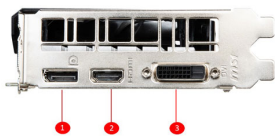

## SPECIFICATIONS

製品型番	GeForce® GTX 1650 D6 AERO ITX OCV1/DP
搭載GPU	NVIDIA® GeForce® GTX 1650
コア数	896 Units
コアクロック [MHz]	Boost: 1620 MHz
メモリアイプ*2	4GB GDDR6
メモリスピード	12 Gbps
メモリバス幅 [bit]	128-bit
HDCPサポート	Y
消費電力 (W)	75 W
補助電源コネクタ*3	6 pin x 1
推奨電源ユニット容量 (W)	300 W
重さ (g)	449g / 653g
DirectX対応バージョン	12 API
OpenGL対応バージョン	4.6
最大同時出力画面数	3
映像出力端子	DL-DVI-D x 1 / DisplayPort x 1 (v1.4) / HDMI™ 2.0b x 1
G-SYNC™ technology	Y
最大画面解像度 (デジタル)	7680x4320

## CONNECTIONS

1. DisplayPort
2. HDMI™
3. DVI-D