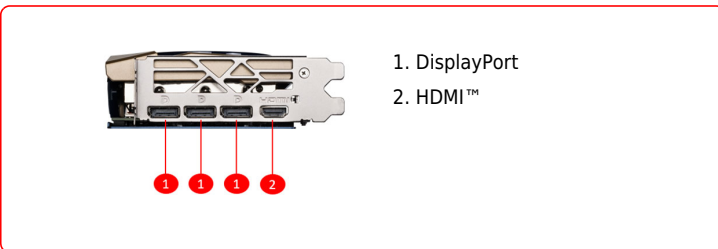

## SPECIFICATIONS

製品型番	GeForce RTX™ 4070 SUPER 12G GAMING SLIM World of Warcraft® EDITION
搭載GPU	NVIDIA® GeForce RTX™ 4070 SUPER
コア数	7168 Units
コアクロック [MHz]	Extreme Performance: 2490 MHz (MSI Center) Boost: 2475 MHz
メモリアイプ*2	12GB GDDR6X
メモリスピード	21 Gbps
メモリバス幅 [bit]	192-bit
HDCPサポート	Y
消費電力 (W)	220 W
補助電源コネクタ*3	16-pin x 1
推奨電源ユニット容量 (W)	650 W
重さ (g)	972 g / 3915 g
サイズ	307 x 125 x 46 mm
DirectX対応バージョン	12 Ultimate
OpenGL対応バージョン	4.6
最大同時出力画面数	4
映像出力端子	DisplayPort x 3 (v1.4a) HDMI™ x 1 (Supports 4K@120Hz HDR and 8K@60Hz HDR and Variable Refresh Rate (VRR) as specified in HDMI™ 2.1a)
G-SYNC™ technology	Y
最大画面解像度 (デジタル)	7680 x 4320

## CONNECTIONS