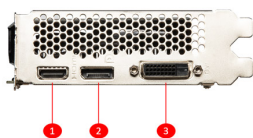

CONNECTIONS

1. HDMI™
2. DisplayPort
3. DVI-D

FEATURES

MSI Afterburner

The ultimate overclocking software with advanced control options and real-time hardware monitor.

OC PERFORMANCE

MSI OC graphics cards are equipped with higher clock speeds out of the box for increased performance.

SMALL FORM FACTOR

MSI AERO ITX cards offer the power of a full size graphics card in an incredibly small package.

PERFECT IN ANY CASE

Thanks to a small form factor, MSI AERO ITX cards will fit into virtually any case.

NVIDIA® G-SYNC®

Gives you more of what you want in a gaming experience. Incredibly smooth, tear-free gameplay at refresh rates up to 240 Hz.