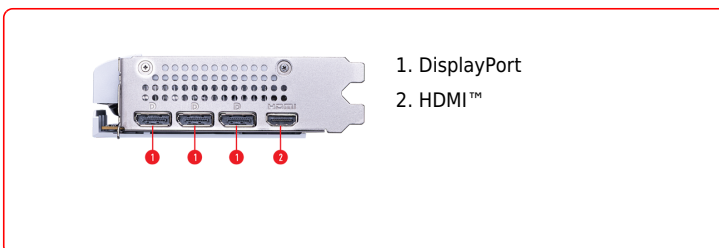

SPECIFICATIONS

Marketing Name	GeForce RTX™ 5060 8G VENTUS 2X OC WHITE
Memory	8GB GDDR7
Motor de gráficos	NVIDIA® GeForce RTX™ 5060
Norma Bus	PCI Express® Gen 5 x16 (uses x8)
Interfaz de Memoria	128-bit
Velocidad clock núcleo (MHz)	Extreme Performance: 2535 MHz (MSI Center) Boost: 2527 MHz
Velocidad clock memoria (MHz)	28 Gbps
Máximo de pantallas	4
Tecnología G-SYNC™	Y
Salida	DisplayPort x 3 (v2.1b) HDMI™ x 1 (As specified in HDMI™ 2.1b: up to 4K 480Hz or 8K 120Hz with DSC, Gaming VRR, HDR)
Soporte HDCP	Y
Consumo (W)	145 W
Alimentación recomendada (W)	550 W
Resolución máxima digital	7680 x 4320
Conectores de alimentación	8-pin x1
Soporte DirectX Versión	12 Ultimate
Soporte OpenGL Versión	4.6
Dimensiones (mm)	197 x 120 x 41 mm

CONNECTIONS

1. DisplayPort
2. HDMI™

FEATURES

Dual Fan

Two fans and a huge heatsink ensure a cool and quiet experience for you.

TORX FAN 5.0

Fan blades linked by ring arcs and a fan cowl work together to stabilize and maintain high-pressure airflow.