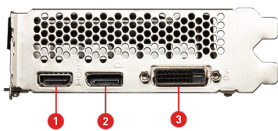

## SPECIFICATIONS

<b>Core Clocks</b>	Boost: 1815 MHz
<b>Núcleos</b>	512 Units
<b>Memoria</b>	4GB GDDR6
<b>Output</b>	DisplayPort x 1 (v1.4a) HDMI™ x 1 (Supports 4K@60Hz as specified in HDMI™ 2.0b) DL-DVI-D x 1
<b>Motor de gráficos</b>	NVIDIA® GeForce® GTX 1630
<b>Máximo de pantallas</b>	3
<b>Tecnología G-SYNC™</b>	Y
<b>Resolución máxima digital</b>	7680 x 4320
<b>Alimentación recomendada (W)</b>	300 W
<b>Soporte OpenGL Versión</b>	4.6
<b>Dimensiones (mm)</b>	178 x 112 x 39 mm

## CONNECTIONS

1. HDMI™
2. DisplayPort
3. DL-DVI-D