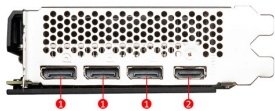

SPECIFICATIONS

Core Clocks	Boost:1665 MHz
Núcleos	4864 Units
Memoria	8GB GDDR6
Output	DisplayPort x 3 (v1.4a) HDMI™ x 1 (Supports 4K@120Hz as specified in HDMI™ 2.1)
Motor de gráficos	NVIDIA® GeForce RTX™ 3060 Ti
Máximo de pantallas	4
Tecnología G-SYNC™	Y
Adaptive Vertical Sync	Y
Alimentación recomendada (W)	600 W
Apto para Realidad Virtual	Y
Resolución máxima digital	7680 x 4320
Conectores de alimentación	8-pin x 1
Soporte OpenGL Versión	4.6
Dimensiones (mm)	230 x 115 x 43 mm

CONNECTIONS

1. DisplayPort
2. HDMI™

FEATURES

Dual Fan

Two fans and a huge heatsink ensure a cool and quiet experience for you.

APP Player

MSI APP Player provides a seamless PC experience for mobile gaming.

Reinforcing Backplate