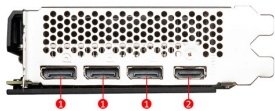

## SPECIFICATIONS

<b>Core Clocks</b>	Boost:1695 MHz
<b>Núcleos</b>	4864 Units
<b>Memoria</b>	8GB GDDR6
<b>Output</b>	DisplayPort x 3 (v1.4a) HDMI™ x 1 (Supports 4K@120Hz as specified in HDMI™ 2.1)
<b>Motor de gráficos</b>	NVIDIA® GeForce RTX™ 3060 Ti
<b>Máximo de pantallas</b>	4
<b>Tecnología G-SYNC™</b>	Y
<b>Adaptive Vertical Sync</b>	Y
<b>Apto para Realidad Virtual</b>	Y
<b>Alimentación recomendada (W)</b>	600 W
<b>Resolución máxima digital</b>	7680 x 4320
<b>Conectores de alimentación</b>	8-pin x 1
<b>Soporte OpenGL Versión</b>	4.6
<b>Dimensiones (mm)</b>	230 x 115 x 43 mm

## CONNECTIONS

1. DisplayPort
2. HDMI™