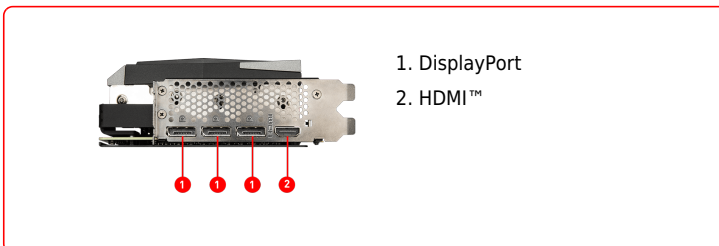

## SPECIFICATIONS

Núcleos	5888 Units
Memoria	8GB GDDR6
Norma Bus	PCI Express® Gen 4
Interfaz de Memoria	256-bit
Velocidad de clock de memoria (MHz)	14 Gbps
Máximo de pantallas	4
Tecnología G-SYNC™	Y
Adaptive Vertical Sync	Y
Tecnología Multi-GPU	Y
Soporte HDCP	Y
Consumo (W)	240W
Apto para Realidad Virtual	Y
Alimentación recomendada (W)	650W
Resolución máxima digital	7680x4320
Conectores de alimentación	8-pin x2
Soporte DirectX Versión	12 API
Soporte OpenGL Versión	4.6
Dimensiones (mm)	323 x 140 x 56mm
Peso	1458 g / 2286 g

## CONNECTIONS

1. DisplayPort
2. HDMI™