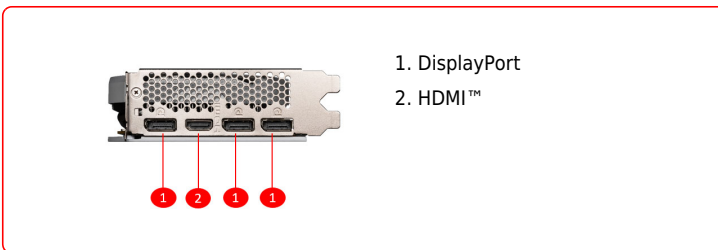

CONNECTIONS

FEATURES

Dual Fan

Two fans and a huge heatsink ensure a cool and quiet experience for you.

TORX FAN 4.0

A masterpiece of teamwork, fan blades work in pairs to create unprecedented levels of focused air pressure.

Zero Frozr

The fans completely stop when temperatures are relatively low, eliminating all noise.

Reinforcing Backplate

The reinforcing backplate features a flow-through design that provides additional ventilation.

MSI Center

The exclusive MSI Center software lets you monitor, tweak and optimize MSI products in real-time.

Afterburner

Take full control with the most recognized and widely used graphics card overlocking software in the world.