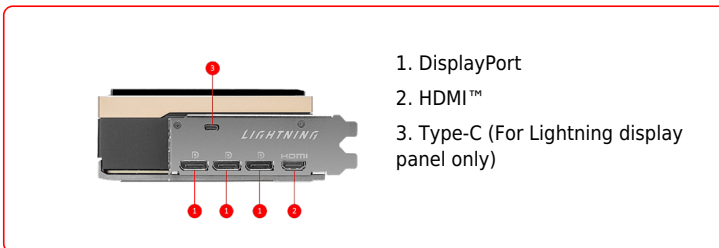

## SPECIFICATIONS

<b>Marketing Name</b>	GeForce RTX™ 5090 32G LIGHTNING Z
<b>Core Clocks</b>	Extreme Performance: 2775 MHz (MSI Center) Boost: 2730 MHz
<b>Núcleos</b>	21760 Units
<b>Memoria</b>	32GB GDDR7
<b>Output</b>	USB Type-C x 1 (Dedicated for Lightning display panel only), DisplayPort x 3 (2.1b), HDMI™ x 1 (As specified in HDMI™ 2.1b: up to 4K 480Hz or 8K 120Hz with DSC, Gaming VRR, HDR)
<b>Motor de gráficos</b>	NVIDIA® GeForce RTX™ 5090
<b>Máximo de pantallas</b>	4
<b>Tecnología G-SYNC™</b>	Y
<b>Alimentación recomendada (W)</b>	1600W
<b>Resolución máxima digital</b>	7680 x 4320
<b>Conectores de alimentación</b>	16-pin x 2 (1-to-3 dongle not supported.)
<b>Soporte OpenGL Versión</b>	4.6
<b>Dimensiones (mm)</b>	Card: 260 x 151 x 61 mm Radiator: 394 x 120 x 56 mm

## CONNECTIONS