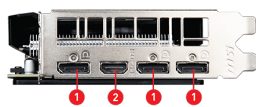

SPECIFICATIONS

Nazwa Modelu	GeForce RTX 2060 VENTUS GP
Pamięć	6GB GDDR6
Silnik graficzny	NVIDIA® GeForce RTX™ 2060
Standard magistrali	PCI Express x16 3.0
Interfejs pamięci	192-bit
Taktowanie rdzenia GPU (MHz)	Boost: 1680 MHz
Prędkość pamięci	14 Gbps
Maks. liczba wyświetlaczy	4
Wyjścia	DisplayPort x 3 (v1.4a) HDMI™ x 1 (Supports 4K@60Hz as specified in HDMI™ 2.0b)
Pobór mocy (W)	160 W
Obsługa HDCP	2.2
Virtual Reality Ready	Y
Zalecany zasilacz (W)	500 W
Maks. rozdzielczość cyfrowa	7680x4320
Złącza zasilania	8-pin x 1
Obsługa DirectX (wersja)	12 API
Obsługa OpenGL (wersja)	4.6
Wymiary karty (mm)	231 x 128 x 42 mm
Waga	720 g / 1170 g

CONNECTIONS

1. DisplayPort
2. HDMI™

FEATURES

Afterburner

Take full control with the most recognized and widely used graphics card overlocking software in the world.

Dual Fan

Two fans and a huge heatsink ensure a cool and quiet experience for you.