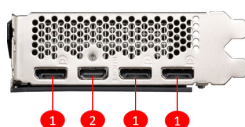

SPECIFICATIONS

Nazwa Modelu	GeForce RTX™ 4060 AERO ITX 8G OC
Pamięć	8GB GDDR6
Silnik graficzny	NVIDIA® GeForce RTX™ 4060
Standard magistrali	PCI Express® Gen 4 x 8
Interfejs pamięci	128-bit
Taktowanie rdzenia GPU (MHz)	Extreme Performance: 2505 MHz (MSI Center) Boost: 2490 MHz
Prędkość pamięci	17 Gbps
Maks. liczba wyświetlaczy	4
Pobór mocy (W)	115 W
Obsługa HDCP	Y
Wyjścia	DisplayPort x 3 (v1.4a) / HDMI™ x 1 (Supports 4K@120Hz HDR and 8K@60Hz HDR and Variable Refresh Rate (VRR) as specified in HDMI™ 2.1a)
Maks. rozdzielczość cyfrowa	7680 x 4320
Zalecany zasilacz (W)	550 W
Złącza zasilania	8-pin x 1
Obsługa DirectX (wersja)	12 Ultimate
Obsługa OpenGL (wersja)	4.6
Wymiary karty (mm)	167 x 111 x 43 mm
Waga	455 g / 665 g

CONNECTIONS

1. DisplayPort
2. HDMI™

FEATURES

SMALL FORM FACTOR

MSI AERO ITX cards offer the power of a full size graphics card in an incredibly small package.

PERFECT IN ANY CASE

Thanks to a small form factor, MSI AERO ITX cards will fit into virtually any case.