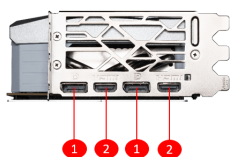

SPECIFICATIONS

Nazwa Modelu	GeForce RTX™ 4080 16G GAMING SLIM WHITE
Pamięć	16GB GDDR6X
Silnik graficzny	NVIDIA® GeForce RTX™ 4080 16GB
Standard magistrali	PCI Express® Gen 4
Interfejs pamięci	256-bit
Taktowanie rdzenia GPU (MHz)	Extreme Performance: 2520 MHz (MSI Center) Boost: 2505 MHz (GAMING & SILENT Mode)
Prędkość pamięci	22.4 Gbps
Maks. liczba wyświetlaczy	4
Wyjścia	DisplayPort x 2 (v1.4a) HDMI™ x 2 (Supports 4K@120Hz HDR, 8K@60Hz HDR, and Variable Refresh Rate as specified in HDMI™ 2.1a)
Pobór mocy (W)	320 W
Obsługa HDCP	Y
Maks. rozdzielczość cyfrowa	7680 x 4320
Zalecany zasilacz (W)	850 W (Min.750 W)
Złącza zasilania	16-pin x 1
Obsługa DirectX (wersja)	12 Ultimate
Obsługa OpenGL (wersja)	4.6
Wymiary karty (mm)	322 x 136 x 62 mm
Waga	1673 g / 2545 g

FEATURES

23.6" Screen Size

View your applications, spreadsheets and more with a perfect 23.6 inches screen and experience a breathtaking screen that comes with Full HD resolution.

CONNECTIONS

1. DisplayPort
2. HDMI™