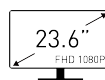

SPECIFICATIONS

Nazwa Modelu	GeForce RTX™ 4080 16G GAMING SLIM WHITE
Pamięć	16GB GDDR6X
Silnik graficzny	NVIDIA® GeForce RTX™ 4080 16GB
Standard magistrali	PCI Express® Gen 4
Interfejs pamięci	256-bit
Taktowanie rdzenia GPU (MHz)	Extreme Performance: 2520 MHz (MSI Center) Boost: 2505 MHz (GAMING & SILENT Mode)
Prędkość pamięci	22.4 Gbps
Maks. liczba wyświetlaczy	4
Wyjścia	DisplayPort x 2 (v1.4a) HDMI™ x 2 (Supports 4K@120Hz HDR, 8K@60Hz HDR, and Variable Refresh Rate as specified in HDMI™ 2.1a)
Pobór mocy (W)	320 W
Obsługa HDCP	Y
Maks. rozdzielczość cyfrowa	7680 x 4320
Zalecany zasilacz (W)	850 W (Min.750 W)
Złącza zasilania	16-pin x 1
Obsługa DirectX (wersja)	12 Ultimate
Obsługa OpenGL (wersja)	4.6
Wymiary karty (mm)	322 x 136 x 62 mm
Waga	1673 g / 2545 g

FEATURES

23.6" Screen Size

View your applications, spreadsheets and more with a perfect 23.6 inches screen and experience a breathtaking screen that comes with Full HD resolution.

CONNECTIONS

1. DisplayPort
2. HDMI™