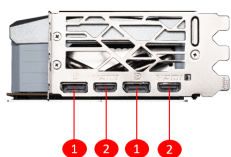

SPECIFICATIONS

Nazwa Modelu	GeForce RTX™ 4080 16G GAMING X SLIM WHITE
Pamięć	16GB GDDR6X
Silnik graficzny	NVIDIA® GeForce RTX™ 4080 16GB
Standard magistrali	PCI Express® Gen 4
Interfejs pamięci	256-bit
Taktowanie rdzenia GPU (MHz)	Extreme Performance: 2610 MHz (MSI Center) Boost: 2595 MHz (GAMING & SILENT Mode)
Prędkość pamięci	22.4 Gbps
Maks. liczba wyświetlaczy	4
Wyjścia	DisplayPort x 2 (v1.4a) HDMI™ x 2 (Supports 4K@120Hz HDR, 8K@60Hz HDR, and Variable Refresh Rate as specified in HDMI™ 2.1a)
Pobór mocy (W)	320 W
Obsługa HDCP	Y
Maks. rozdzielczość cyfrowa	7680 x 4320
Zalecany zasilacz (W)	850 W (Min.750 W)
Złącza zasilania	16-pin x 1
Obsługa DirectX (wersja)	12 Ultimate
Obsługa OpenGL (wersja)	4.6
Wymiary karty (mm)	322 x 136 x 62 mm
Waga	1673 g / 2545 g

FEATURES

23.6" Screen Size

View your applications, spreadsheets and more with a perfect 23.6 inches screen and experience a breathtaking screen that comes with Full HD resolution.

CONNECTIONS

1. DisplayPort
2. HDMI™