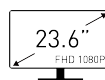

SPECIFICATIONS

Nazwa Modelu	GeForce RTX™ 4080 16G GAMING X SLIM WHITE
Pamięć	16GB GDDR6X
Silnik graficzny	NVIDIA® GeForce RTX™ 4080 16GB
Standard magistrali	PCI Express® Gen 4
Interfejs pamięci	256-bit
Taktowanie rdzenia GPU (MHz)	Extreme Performance: 2610 MHz (MSI Center) Boost: 2595 MHz (GAMING & SILENT Mode)
Prędkość pamięci	22.4 Gbps
Maks. liczba wyświetlaczy	4
Wyjścia	DisplayPort x 2 (v1.4a) HDMI™ x 2 (Supports 4K@120Hz HDR, 8K@60Hz HDR, and Variable Refresh Rate as specified in HDMI™ 2.1a)
Pobór mocy (W)	320 W
Obsługa HDCP	Y
Maks. rozdzielczość cyfrowa	7680 x 4320
Zalecany zasilacz (W)	850 W (Min.750 W)
Złącza zasilania	16-pin x 1
Obsługa DirectX (wersja)	12 Ultimate
Obsługa OpenGL (wersja)	4.6
Wymiary karty (mm)	322 x 136 x 62 mm
Waga	1673 g / 2545 g

FEATURES

23.6" Screen Size

View your applications, spreadsheets and more with a perfect 23.6 inches screen and experience a breathtaking screen that comes with Full HD resolution.

CONNECTIONS

1. DisplayPort
2. HDMI™