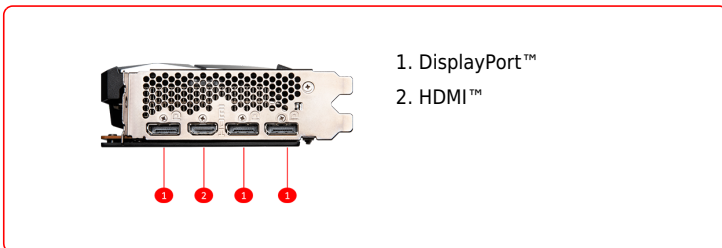

## SPECIFICATIONS

<b>Nazwa Modelu</b>	Radeon™ RX 7600 MECH 2X CLASSIC 8G
<b>Stream Processors</b>	2048 Units
<b>Pamięć</b>	8GB GDDR6
<b>Silnik graficzny</b>	AMD Radeon™ RX 7600
<b>Standard magistrali</b>	PCI Express® Gen 4 x 8
<b>Interfejs pamięci</b>	128-bit
<b>Taktowanie rdzenia GPU (MHz)</b>	Boost: Up to 2655 MHz Game: Up to 2250 MHz
<b>Prędkość pamięci</b>	18 Gbps
<b>Maks. liczba wyświetlaczy</b>	4
<b>FreeSync™ Technology</b>	Y
<b>Pobór mocy (W)</b>	165 W
<b>Obsługa HDCP</b>	Y
<b>Wyjścia</b>	DisplayPort x 3 (v1.4) / HDMI™ x 1 (Supports 4K@120Hz/8K@60Hz and VRR as specified in HDMI™ 2.1)
<b>Zalecany zasilacz (W)</b>	550 W
<b>Maks. rozdzielczość cyfrowa</b>	7680 x 4320
<b>Złącza zasilania</b>	8-pin x 1
<b>Obsługa DirectX (wersja)</b>	12 Ultimate
<b>Obsługa OpenGL (wersja)</b>	4.6
<b>Wymiary karty (mm)</b>	235 x 125 x 47 mm
<b>Waga</b>	666g / 983g

## CONNECTIONS