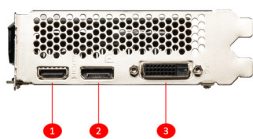

## SPECIFICATIONS

Наименование модели	GeForce® GTX 1630 AERO ITX 4G OC
Графический процессор	NVIDIA® GeForce® GTX 1630
Интерфейс	PCI Express x16 3.0
Ядер CUDA®	512
Память	4ГБ GDDR6
Частота памяти (МГц)	12 Гб/с
Интерфейс памяти	64-bit
Выходы	DisplayPort x 1(v1.4a) HDMI™ x 1(поддержка режима 4K / 60 Гц по стандарту HDMI™ 2.0b) DL-DVI-D x 1
Потребляемая мощность (W)	75 W
Реком, источник питания (W)	300 W
Размеры карты (мм)	170 x 112 x 39 мм
Поддержка DirectX версии	12 API
Поддержка OpenGL версии	4.6
Подключение дисплеев	3
Поддержка HDCP	Y
Технология G-SYNC™	Y
Максимальное цифровое разрешение	7680x4320

## CONNECTIONS

1. HDMI™
2. DisplayPort
3. DVI-D