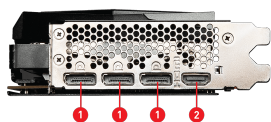

SPECIFICATIONS

Частота ядра	Boost: 1807 MHz
Шина памяти	128-bit
Вес (карты / с упаковкой)	939 g / 1540 g
Максимум дисплеев	4
Адаптивная вертик. синхронизация	Y

CONNECTIONS

1. DisplayPort
2. HDMI™

FEATURES

TWIN FROZR 8

TWIN FROZR 8 обеспечивает идеальный баланс между низкой температурой и тихими вентиляторами во время долгих игровых сессий.

Вентиляторы TORX FAN 4.0

Спаренные лопасти создают повышенное воздушное давление.

Тепловые трубки

Сделаны таким образом, чтобы максимально увеличить площадь контакта с графическим чипом и равномерно распределить тепло по всей длине радиатора.

Металлическая усилительная пластина

Прочная металлическая пластина на обратной стороне видеокарты служит частью системы охлаждения. Благодаря термопрокладкам она выступает в роли радиатора, а проделанные в ней вентиляционные отверстия дают выход горячему воздуху.