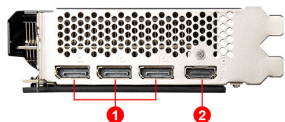

SPECIFICATIONS

Частота ядра	Boost:1695 MHz
Шина памяти	256-bit
Вес (карты / с упаковкой)	559 g / 889 g
Максимум дисплеев	4
Адаптивная вертик. синхронизация	Y

CONNECTIONS

1. DisplayPort
2. HDMI™

FEATURES

Для любых корпусов

Благодаря компактному форм-фактору видеокарты серии AERO ITX поместятся практически в любой компьютерный корпус.

Утилита MSI Afterburner

Лучшее программное обеспечение для разгона с расширенными возможностями управления и аппаратным мониторингом в реальном времени.