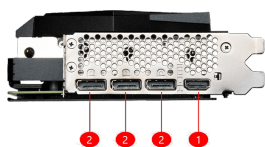

SPECIFICATIONS

Адаптивная вертик. синхронизация

Y

CONNECTIONS

1. HDMI™
2. DisplayPort

FEATURES

TRI FROZR 2

TRI FROZR 2 обеспечивает идеальный баланс между низкой температурой и тихими вентиляторами во время долгих игровых сессий.

Вентиляторы TORX FAN 4.0

Спаренные лопасти создают повышенное воздушное давление.

Технология Airflow Control

Управление воздушным потоком с целью повышения эффективности охлаждения.

Тепловые трубки

Сделаны таким образом, чтобы максимально увеличить площадь контакта с графическим чипом и равномерно распределить тепло по всей длине радиатора.

Металлическая усилительная пластина

Прочная металлическая пластина на обратной стороне видеокарты служит частью системы охлаждения. Благодаря термопрокладкам она выступает в роли радиатора, а прорезанные в ней вентиляционные отверстия дают выход горячему воздуху.