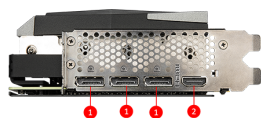

SPECIFICATIONS

Частота ядра	Boost: 1755 MHz
Шина памяти	256-bit
Вес (карты / с упаковкой)	1466g / 2294g
Максимум дисплеев	4
Адаптивная вертик. синхронизация	Y
Форм фактор	Y

CONNECTIONS

1. DisplayPort
2. HDMI™

FEATURES

TRI FROZR 2

TRI FROZR 2 обеспечивает идеальный баланс между низкой температурой и тихими вентиляторами во время долгих игровых сессий.

Вентиляторы TORX FAN 4.0

Спаренные лопасти создают повышенное воздушное давление.

Технология Airflow Control

Управление воздушным потоком с целью повышения эффективности охлаждения.

Тепловые трубки

Сделаны таким образом, чтобы максимально увеличить площадь контакта с графическим чипом и равномерно распределить тепло по всей длине радиатора.

Металлическая усилительная пластина

Прочная металлическая пластина на обратной стороне видеокарты служит частью системы охлаждения. Благодаря термопрокладкам она выступает в роли радиатора, а прорезанные в ней вентиляционные отверстия дают выход горячему воздуху.