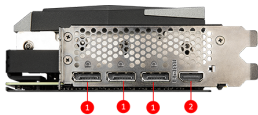

SPECIFICATIONS

Частота ядра	Boost: 1770 MHz
Шина памяти	256-bit
Вес (карты / с упаковкой)	1007g / 1596g
Максимум дисплеев	4
Адаптивная вертик. синхронизация	Y

CONNECTIONS

1. DisplayPort
2. HDMI™

FEATURES

TWIN FROZR 8

TWIN FROZR 8 обеспечивает идеальный баланс между низкой температурой и тихими вентиляторами во время долгих игровых сессий.

Технология Zero Frozr

Технология Zero Frozr означает полную остановку вентиляторов при низкой температуре графического процессора, что делает видеокарту абсолютно бесшумной.

Вентиляторы TORX FAN 4.0

Спаренные лопасти создают повышенное воздушное давление.

Технология Airflow Control

Управление воздушным потоком с целью повышения эффективности охлаждения.

Тепловые трубки

Сделаны таким образом, чтобы максимально увеличить площадь контакта с графическим чипом и равномерно распределить тепло по всей длине радиатора.

Металлическая усилительная пластина

Прочная металлическая пластина на обратной стороне видеокарты служит частью системы охлаждения. Благодаря термopрокладкам она выступает в роли радиатора, а прорезанные в ней вентиляционные отверстия дают выход горячему воздуху.