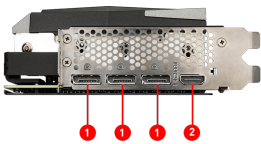

SPECIFICATIONS

Частота ядра	Boost: 1845 MHz
Шина памяти	256-bit
Вес (карты / с упаковкой)	1458 g / 2286 g
Максимум дисплеев	4
Адаптивная вертик. синхронизация	Y

CONNECTIONS

1. DisplayPort
2. HDMI™

FEATURES

TRI FROZR 2

TRI FROZR 2 обеспечивает идеальный баланс между низкой температурой и тихими вентиляторами во время долгих игровых сессий.

Вентиляторы TORX FAN 4.0

Спаренные лопасти создают повышенное воздушное давление.

Технология Airflow Control

Управление воздушным потоком с целью повышения эффективности охлаждения.

Тепловые трубки

Сделаны таким образом, чтобы максимально увеличить площадь контакта с графическим чипом и равномерно распределить тепло по всей длине радиатора.

Металлическая усилительная пластина

Прочная металлическая пластина на обратной стороне видеокарты служит частью системы охлаждения. Благодаря термопрокладкам она выступает в роли радиатора, а проделанные в ней вентиляционные отверстия дают выход горячему воздуху.