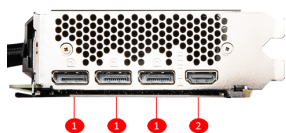

## SPECIFICATIONS

<b>Наименование модели</b>	GeForce RTX™ 3080 SEA HAWK 10G LHR
<b>Графический процессор</b>	NVIDIA® GeForce RTX™ 3080
<b>Интерфейс</b>	PCI Express® Gen 4
<b>Ядер CUDA®</b>	8704
<b>Частота памяти (МГц)</b>	19 Гб/с
<b>Память</b>	10ГБ GDDR6X
<b>Интерфейс памяти</b>	320-bit
<b>Выходы</b>	DisplayPort x 3 (v1.4a) HDMI™ x 1 (поддержка режима 4K / 120 Гц по стандарту HDMI™ 2.1)
<b>Потребляемая мощность (W)</b>	320 Вт
<b>Коннекторы питания</b>	8-pin x 2
<b>Реком, источник питания (W)</b>	750 Вт
<b>Размеры карты (мм)</b>	Карта: 271.4 x 125.8 x 44.3мм Кулер: 274.5 x 124.4 x 50.4мм Трубки: 470 x 10.8мм
<b>Поддержка DirectX версии</b>	12 API
<b>Поддержка OpenGL версии</b>	4.6
<b>Подключение дисплеев</b>	4
<b>Поддержка HDCP</b>	Y
<b>Поддержка VR</b>	Y
<b>Технология G-SYNC™</b>	Y
<b>Адаптивная вертик. синхронизация</b>	Y
<b>Максимальное цифровое разрешение</b>	7680 x 4320

## CONNECTIONS

1. DisplayPort
2. HDMI™

### Металлическая усилительная пластина

Прочная металлическая пластина на обратной стороне видеокарты служит частью системы охлаждения. Благодаря термопрокладкам она выступает в роли радиатора, а прорезанные в ней вентиляционные отверстия дают выход горячему воздуху.