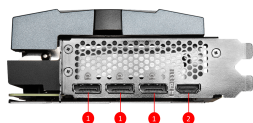

SPECIFICATIONS

Наименование модели	GeForce RTX™ 3080 SUPRIM SE 12G LHR
Графический процессор	NVIDIA® GeForce RTX™ 3080
Интерфейс	PCI Express® Gen 4
Ядер CUDA®	8960 Units
Частота памяти (МГц)	19 Gbps
Память	12GB GDDR6X
Интерфейс памяти	384-bit
Выходы	DisplayPort x 3 (v1.4a) HDMI™ x 1 (Supports 4K@120Hz as specified in HDMI™ 2.1)
Потребляемая мощность (W)	350 W
Коннекторы питания	8-pin x 3
Реком, источник питания (W)	850 W
Размеры карты (мм)	336 x 140 x 61 mm
Поддержка DirectX версии	12 Ultimate
Поддержка OpenGL версии	4.6
Подключение дисплеев	4
Поддержка HDCP	Y
Поддержка VR	Y
Технология G-SYNC™	Y
Максимальное цифровое разрешение	7680 x 4320

CONNECTIONS

1. DisplayPort
2. HDMI™

FEATURES

- Тепловые трубки**
 Сделаны таким образом, чтобы максимально увеличить площадь контакта с графическим чипом и равномерно распределить тепло по всей длине радиатора.
- Вентиляторы TORX FAN 4.0**
 Спаренные лопасти создают повышенное воздушное давление.
- TRI FROZR 2S**
 Thermals are kept in check in masterful ways under that sculpted exterior, letting you focus on your games.
- Технология Airflow Control**
 Управление воздушным потоком с целью повышения эффективности охлаждения.
- Металлическая усилительная пластина**
 Прочная металлическая пластина на обратной стороне видеокарты служит частью системы охлаждения. Благодаря термопрокладкам она выступает в роли радиатора, а прорезанные в ней вентиляционные отверстия дают выход горячему воздуху.
- Эксклюзивное приложение MSI Center**
 Эксклюзивное приложение MSI Center позволяет осуществлять мониторинг и настраивать параметры устройств MSI в режиме реального времени.
- Close Quarters Heatpipe & Heatsink**
 Memory modules have their own close quarters heatpipe and heatsink for dedicated cooling.
- Два профиля BIOS**
 Наличие двух профилей BIOS позволяет переключаться между полноскоростным геймерским режимом GAMING и тихим режимом SILENT, в котором снижается уровень шума от видеокарты.