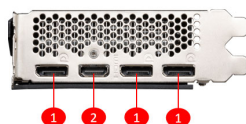

SPECIFICATIONS

Наименование модели	GeForce RTX™ 4060 AERO ITX 8G
Графический процессор	NVIDIA® GeForce RTX™ 4060
Интерфейс	PCI Express® Gen 4 x 8
Частота ядра	Экстремальная частота: 2475 МГц (MSI Center) Boost-частота: 2460 МГц
Частота памяти (МГц)	17 Гб/с
Память	8ГБ GDDR6
Поддерживаемая версия DirectX	12 Ultimate
Вес (карты / с упаковкой)	455 г / 665 г
Интерфейс памяти	128-bit
Выходы	DisplayPort x 3 (v1.4a) / HDMI™ x 1 (Поддержка 4K/120Гц HDR и 8K/60Гц HDR с переменной частотой обновления по стандарту HDMI™ 2.1a)
Потребляемая мощность (W)	115 Вт
Коннекторы питания	8-pin x 1
Реком. источник питания (Вт)	550 Вт
Размеры карты (мм)	167 x 111 x 43 мм
Поддержка OpenGL версии	4.6
Подключение дисплеев	4
Поддержка HDCP	есть
Технология G-SYNC™	есть
Максимальное цифровое разрешение	7680 x 4320

CONNECTIONS

1. DisplayPort
2. HDMI™

FEATURES

ПРОЧНАЯ ЗАДНЯЯ ПАНЕЛЬ

Повышает прочность карты, предотвращая изгиб, и дополняет дизайн.

Для любых корпусов

Благодаря компактному форм-фактору видеокарты серии AERO ITX поместятся практически в любой компьютерный корпус.