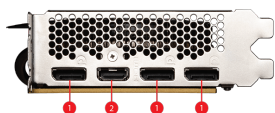

## SPECIFICATIONS

<b>Наименование модели</b>	GeForce RTX™ 4060 CYCLONE 8G
<b>Графический процессор</b>	NVIDIA® GeForce RTX™ 4060
<b>Интерфейс</b>	PCI Express® Gen 4 x 8
<b>Частота ядра</b>	Экстремальный режим: 2475 МГц (MSI Center) Boost-частота: 2460 МГц
<b>Частота памяти (МГц)</b>	17 Гб/с
<b>Память</b>	8ГБ GDDR6
<b>Интерфейс памяти</b>	128-бит
<b>Выходы</b>	DisplayPort x 3 (v1.4a) HDMI™ x 1 (поддержка режимов 4K/120Гц HDR и 8K/60Гц HDR с переменной частотой обновления по стандарту HDMI™ 2.1a)
<b>Поддержка HDCP</b>	есть
<b>Потребляемая мощность (W)</b>	115 Вт
<b>Коннекторы питания</b>	8-конт. x 1
<b>Реком. источник питания (Вт)</b>	550 Вт
<b>Размеры карты (мм)</b>	163 x 124 x 42 мм
<b>Вес (карты / с упаковкой)</b>	439 г / 749 г
<b>Поддерживаемая версия DirectX</b>	12 Ultimate
<b>Поддержка OpenGL версии</b>	4.6
<b>Подключение дисплеев</b>	4
<b>Технология G-SYNC™</b>	есть
<b>Максимальное цифровое разрешение</b>	7680 x 4320

## CONNECTIONS

1. DisplayPort
2. HDMI™

### Прочная задняя панель

Повышает прочность карты, предотвращая изгиб, и дополняет дизайн.