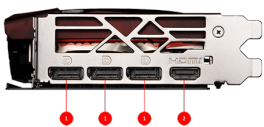

CONNECTIONS

1. DisplayPort
2. HDMI™

FEATURES

- Тепловые трубки**
 Сделаны таким образом, чтобы максимально увеличить площадь контакта с графическим чипом и равномерно распределить тепло по всей длине радиатора.
- Металлическая усилительная пластина**
 Прочная металлическая пластина на обратной стороне видеокарты служит частью системы охлаждения. Благодаря термопрокладкам она выступает в роли радиатора, а продельанные в ней вентиляционные отверстия дают выход горячему воздуху.
- Система охлаждения TRI FROZR 3**
 Холодно и тихо: эксклюзивная система охлаждения TRI FROZR 3 гарантирует эффективный отвод тепла от всех элементов видеокарты.
- Вентиляторы TORX 5.0**
 Соединенные дугами лопасти и специальный кожух способствуют стабилизации воздушного потока и поддержанию высокой скорости воздушного давления.
- Технология Airflow Control**
 Волнистая форма ребер радиатора Wave-curved 3.0 облегчает прохождение воздуха, что способствует снижению уровня шума.
- Эксклюзивное приложение MSI Center**
 Эксклюзивное приложение MSI Center позволяет осуществлять мониторинг и настраивать параметры устройств MSI в режиме реального времени.
- Технология Zero Frozr**
 Под низкими нагрузками вентиляторы останавливаются, делая видеокарту бесшумной.
- Медное основание**
 В основании кулера находится массивная пластина из никелированной меди, которая отводит тепло от графического процессора и чипов памяти и передает его на тепловые трубки для последующего рассеивания.
- МОЩНЫЙ КОМПЛЕКТ**
 Лимитированный набор состоит из видеокарты и контроллера, улучшающий игровой процесс благодаря захватывающему изображению и точному управлению.