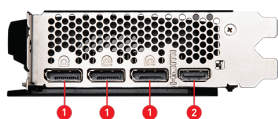

ПРОЧНАЯ ПЛАСТИНА

Обратную сторону видеокарты прикрывает прочная пластина со шлифованной поверхностью.

Эксклюзивное приложение MSI Center

Эксклюзивное приложение MSI Center позволяет осуществлять мониторинг и настраивать параметры устройств MSI в режиме реального времени.

CONNECTIONS

1. DisplayPort
2. HDMI™