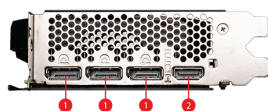

CONNECTIONS

1. DisplayPort
2. HDMI™