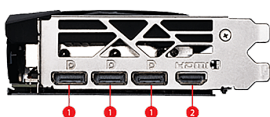

CONNECTIONS

1. DisplayPort
2. HDMI™

FEATURES

- Тепловые трубки**
 Сделаны таким образом, чтобы максимально увеличить площадь контакта с графическим чипом и равномерно распределить тепло по всей длине радиатора.
- Система охлаждения TRI FROZR 3**
 Холодно и тихо: эксклюзивная система охлаждения TRI FROZR 3 гарантирует эффективный отвод тепла от всех элементов видеокарты.
- Вентиляторы TORX 5.0**
 Соединенные дугами лопасти и специальный кожух способствуют стабилизации воздушного потока и поддержанию высокого воздушного давления.
- Технология Airflow Control**
 Волнистая форма ребер радиатора Wave-curved 3.0 облегчает прохождение воздуха, что способствует снижению уровня шума.
- Эксклюзивное приложение MSI Center**
 Эксклюзивное приложение MSI Center позволяет осуществлять мониторинг и настраивать параметры устройств MSI в режиме реального времени.
- Технология Zero Frozr**
 Под низкими нагрузками вентиляторы останавливаются, делая видеокарту бесшумной.
- Медное основание**
 В основании кулера находится массивная пластина из никелированной меди, которая отводит тепло от графического процессора и чипов памяти и передает его на тепловые трубки для последующего рассеивания.
- Металлический бэкплейт**
 Прочная алюминиевая пластина укрепляет видеокарту по всей длине, обеспечивая пассивное охлаждение за счет термопрокладок.