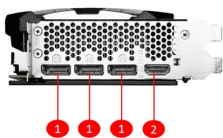

SPECIFICATIONS

Наименование модели	GeForce RTX™ 4070 Ti VENTUS 2X 12G
Графический процессор	NVIDIA® GeForce RTX™ 4070 Ti
Интерфейс	PCI Express® Gen 4
Частота ядра	Extreme Performance: 2625 MHz (MSI Center) Boost: 2610 MHz
Частота памяти (МГц)	21 Gbps
Память	12GB GDDR6X
Шина памяти	192-bit
Выходы	DisplayPort x 3 (v1.4a) HDMI™ x 1 (Supports 4K@120Hz HDR, 8K@60Hz HDR, and Variable Refresh Rate as specified in HDMI™ 2.1a)
Поддержка HDCP	Y
Потребляемая мощность (W)	285 W
Коннекторы питания	16-pin x 1
Реком. источник питания (Вт)	700 W
Размеры карты (мм)	242 x 125 x 51 mm
Вес (карты / с упаковкой)	869g / 1220g
Поддерживаемая версия DirectX	12 Ultimate
Поддержка OpenGL версии	4.6
Максимум дисплеев	4
Технология G-SYNC™	Y
Максимальное цифровое разрешение	7680 x 4320

CONNECTIONS

1. DisplayPort
2. HDMI™

FEATURES

Двухвентиляторный кулер

Огромный радиатор и два вентилятора – залог тишины и низкой рабочей температуры.

Вентиляторы TORX FAN 4.0

Спаренные лопасти создают повышенное воздушное давление.

Медное основание

В основании кулера находится массивная пластина из никелированной меди, которая отводит тепло от графического процессора и чипов памяти и передает его на тепловые трубки для последующего рассеивания.

Тепловые трубки

Сделаны таким образом, чтобы максимально увеличить площадь контакта с графическим чипом и равномерно распределить тепло по всей длине радиатора.

ПРОЧНАЯ ПЛАСТИНА

Обратную сторону видеокарты прикрывает прочная пластина со шлифованной поверхностью.