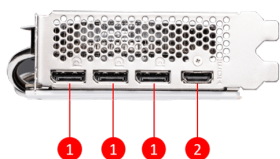

Для быстрой передачи тепла от компонентов видеокарты к радиатору используются термопрокладки.

Охлаждение в стиле CYCLONE

Продвинутая круговая система охлаждения эффективно отводит тепло от графического процессора и других компонентов.

Задняя усилительная пластина

Защитная пластина не только усиливает надёжность карты, но и подчёркивает её современный и изысканный дизайн

- 1. DisplayPort
- 2. HDMI™