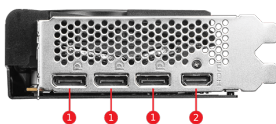

SPECIFICATIONS

Наименование модели	G5060-8D3P
Графический процессор	NVIDIA® GeForce RTX™ 5060
Интерфейс	PCI Express® Gen 5 x16 (uses x8)
Частота ядра	Экстремальная производительность: 2512 МГц (MSI Center) Boost-частота: 2497 МГц
Память	8ГБ GDDR7
Шина памяти	128-bit
Выходы	DisplayPort x 3 (v2.1b) HDMI™ x 1 (по стандарту HDMI™ 2.1b: до 4K 480Гц или 8K 120Гц с DSC, Gaming VRR, HDR)
Поддержка HDCP	Да
Потребляемая мощность (W)	145 Вт
Коннекторы питания	8-pin x 1
Реком. источник питания (Вт)	550 Вт
Размеры карты (мм)	325 x 121 x 45 мм
Вес (карты / с упаковкой)	902 г / 1421 г
Marketing Name	GeForce RTX™ 5060 8G GAMING DUKE 3X PLUS
Поддерживаемая версия DirectX	12 Ultimate
Поддержка OpenGL версии	4.6
Максимум дисплеев	4
Технология G-SYNC™	Да
Максимальное цифровое разрешение	7680 x 4320

CONNECTIONS

1. DisplayPort
2. HDMI™

FEATURES

Эксклюзивное приложение MSI Center

Эксклюзивное приложение MSI Center позволяет осуществлять мониторинг и настраивать параметры устройств MSI в режиме реального времени.

Оригинальная конструкция:

Кончики лопастей соединены специальными дугами, чтобы фокусировать воздушный поток и направлять его на радиатор под высоким давлением.

Предохранители

Дополнительные предохранители, встроенные в печатную плату, служат еще одной линией электрозащиты.

Силовые модули DrMOS

Силовые модули DrMOS обеспечивают высокую эффективность, низкие потери энергии и точную регулировку напряжения.

Твердая опорная пластина

Твердая опорная пластина передает тепло от GPU ко всем тепловым трубкам для лучшего охлаждения.