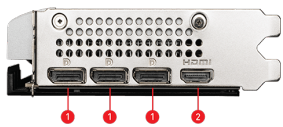

1. DisplayPort
2. HDMI™