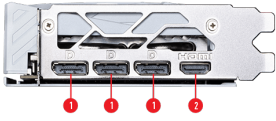

GeForce RTX™ 5060 Ti 16G GAMING TRIO WHITE

1. DisplayPort
2. HDMI™