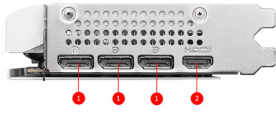

GeForce RTX™ 5060 Ti 16G VENTUS 2X OC WHITE PLUS

1. DisplayPort
2. HDMI™