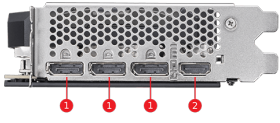

GeForce RTX™ 5060 Ti 8G SHADOW 3X CLASSIC

1. DisplayPort
2. HDMI™