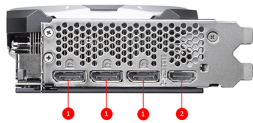

1. DisplayPort
2. HDMI™