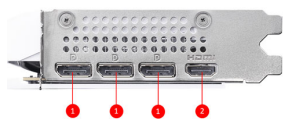

ПРОЧНАЯ ПЛАСТИНА

Обратную сторону видеокарты прикрывает прочная пластина со шлифованной поверхностью.

GeForce RTX™ 5060 Ti 8G VENTUS 2X WHITE PLUS

1. DisplayPort
2. HDMI™