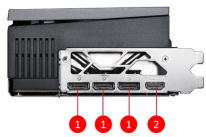

1. DisplayPort
2. HDMI™