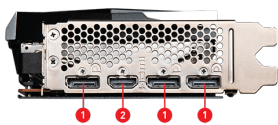

CONNECTIONS

1. DisplayPort
2. HDMI™

FEATURES

Подсветка Mystic Light

Гибкая настройка цвета и визуальных эффектов, синхронизация с подсветкой других совместимых устройств – с единым управлением из эксклюзивного приложения от MSI.

Тепловые трубки

Сделаны таким образом, чтобы максимально увеличить площадь контакта с графическим чипом и равномерно распределить тепло по всей длине радиатора.

TWIN FROZR 8

TWIN FROZR 8 обеспечивает идеальный баланс между низкой температурой и тихими вентиляторами во время долгих игровых сессий.

Вентиляторы TORX FAN 4.0

Спаренные лопасти создают повышенное воздушное давление.

Технология Airflow Control

Управление воздушным потоком с целью повышения эффективности охлаждения.

Металлическая усилительная пластина

Прочная металлическая пластина на обратной стороне видеокарты служит частью системы охлаждения. Благодаря термопрокладкам она выступает в роли радиатора, а прорезанные в ней вентиляционные отверстия дают выход горячему воздуху.