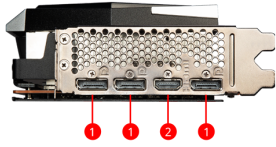

1. DisplayPort
2. HDMI™