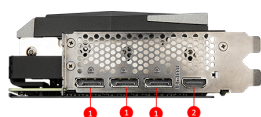

SPECIFICATIONS

Потоковые процессоры	3840
Наименование модели	Radeon™ RX 6800 GAMING Z TRIO 16G V1
Графический процессор	Radeon™ RX 6800
Частота ядра	Boost-частота: до 2155 МГц / Game-частота: до 1925 МГц
Память	16ГБ GDDR6
Частота памяти (МГц)	16 Гб/с
Интерфейс памяти	256-bit
Выходы	DisplayPort x 3 (v1.4a) HDMI x 1 (поддержка режимов 4K / 120 Гц и 8K / 60 Гц с переменной частотой обновления по стандарту HDMI 2.1)
Технология Multi-GPU	Есть
Потребляемая мощность (W)	250 Вт
Коннекторы питания	8-pin x 3
Afterburner OC	Есть
Реком, источник питания (W)	650 Вт
Размеры карты (мм)	324 x 142 x 55 mm
Поддержка OpenGL версии	4.6
Подключение дисплеев	4
Поддержка HDCP	Есть
Поддержка VR	Есть
Максимальное цифровое разрешение	7680x4320

CONNECTIONS

1. DisplayPort
2. HDMI™

FEATURES

TRI FROZR 2

TRI FROZR 2 обеспечивает идеальный баланс между низкой температурой и тихими вентиляторами во время долгих игровых сессий.

Вентиляторы TORX FAN 4.0

Спаренные лопасти создают повышенное воздушное давление.

Тепловые трубки

Сделаны таким образом, чтобы максимально увеличить площадь контакта с графическим чипом и равномерно распределить тепло по всей длине радиатора.

Технология Airflow Control

Управление воздушным потоком с целью повышения эффективности охлаждения.

Технология Zero Frozr

Под низкими нагрузками вентиляторы останавливаются, делая видеокарту бесшумной.

Металлическая усилительная пластина

Прочная металлическая пластина на обратной стороне видеокарты служит частью системы охлаждения. Благодаря термопрокладкам она выступает в роли радиатора, а прорезанные в ней вентиляционные отверстия дают выход горячему воздуху.