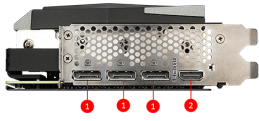

1. DisplayPort
2. HDMI™