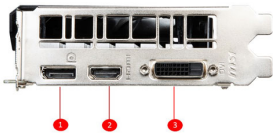

SPECIFICATIONS

Memory	4GB GDDR6
Grafik Motoru	NVIDIA® GeForce® GTX 1650
Veriyolu Standardı	PCI Express x16 3.0
Bellek Arayüzü	128-bit
Çekirdek Hızı(MHz)	Boost: 1620 MHz
Bellek Hızı(MHz)	12 Gbps
Maximum Displays	3
Power consumption (W)	75 W
Output	DL-DVI-D x 1 / DisplayPort x 1 (v1.4) / HDMI™ 2.0b x 1
HDCP Desteği	Y
Recommended Power Supply (W)	300 W
Digital Maximum Resolution	7680x4320
DirectX Desteği	12 API
OpenGL Desteği	4.6
Boyutlar (mm)	171 x 115 x 43 mm
Ağırlık	449g / 653g

CONNECTIONS

1. DisplayPort
2. HDMI™
3. DVI-D