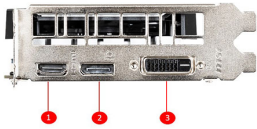

## SPECIFICATIONS

Memory	4GB GDDR6
Grafik Motoru	NVIDIA® GeForce® GTX 1650
Veriyolu Standardı	PCI Express x16 3.0
Bellek Arayüzü	128-bit
Çekirdek Hızı(MHz)	Boost: Up to 1620 MHz
Bellek Hızı(MHz)	12 Gbps
Maximum Displays	3
Power consumption (W)	75 W
HDCP Desteği	2.2
Output	DL-DVI-D x 1 / DisplayPort x 1 (v1.4) / HDMI™ 2.0b x 1
Digital Maximum Resolution	7680x4320
Recommended Power Supply (W)	300 W
DirectX Desteği	12 API
OpenGL Desteği	4.6
Boyutlar (mm)	178 x 111 x 38 mm
Ağırlık	454 g / 658 g

## CONNECTIONS

1. HDMI™
2. DisplayPort
3. DVI-D