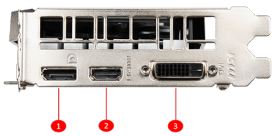

## SPECIFICATIONS

Memory	4GB GDDR6
Grafik Motoru	NVIDIA® GeForce® GTX 1650
Veriyolu Standardı	PCI Express x16 3.0
Bellek Arayüzü	128-bit
Çekirdek Hızı(MHz)	Boost: 1590 MHz
Bellek Hızı(MHz)	12 Gbps
Maximum Displays	3
Power consumption (W)	75 W
HDCP Desteği	Y
Output	DL-DVI-D x 1 / HDMI™ 2.0b x 1 / DisplayPort x 1 (v1.4)
Digital Maximum Resolution	7680x4320
Recommended Power Supply (W)	300 W
DirectX Desteği	12 API
OpenGL Desteği	4.6
Boyutlar (mm)	179 x 115 x 42 mm
Ağırlık	466g / 670g

## CONNECTIONS

1. DisplayPort
2. HDMI™
3. DVI-D